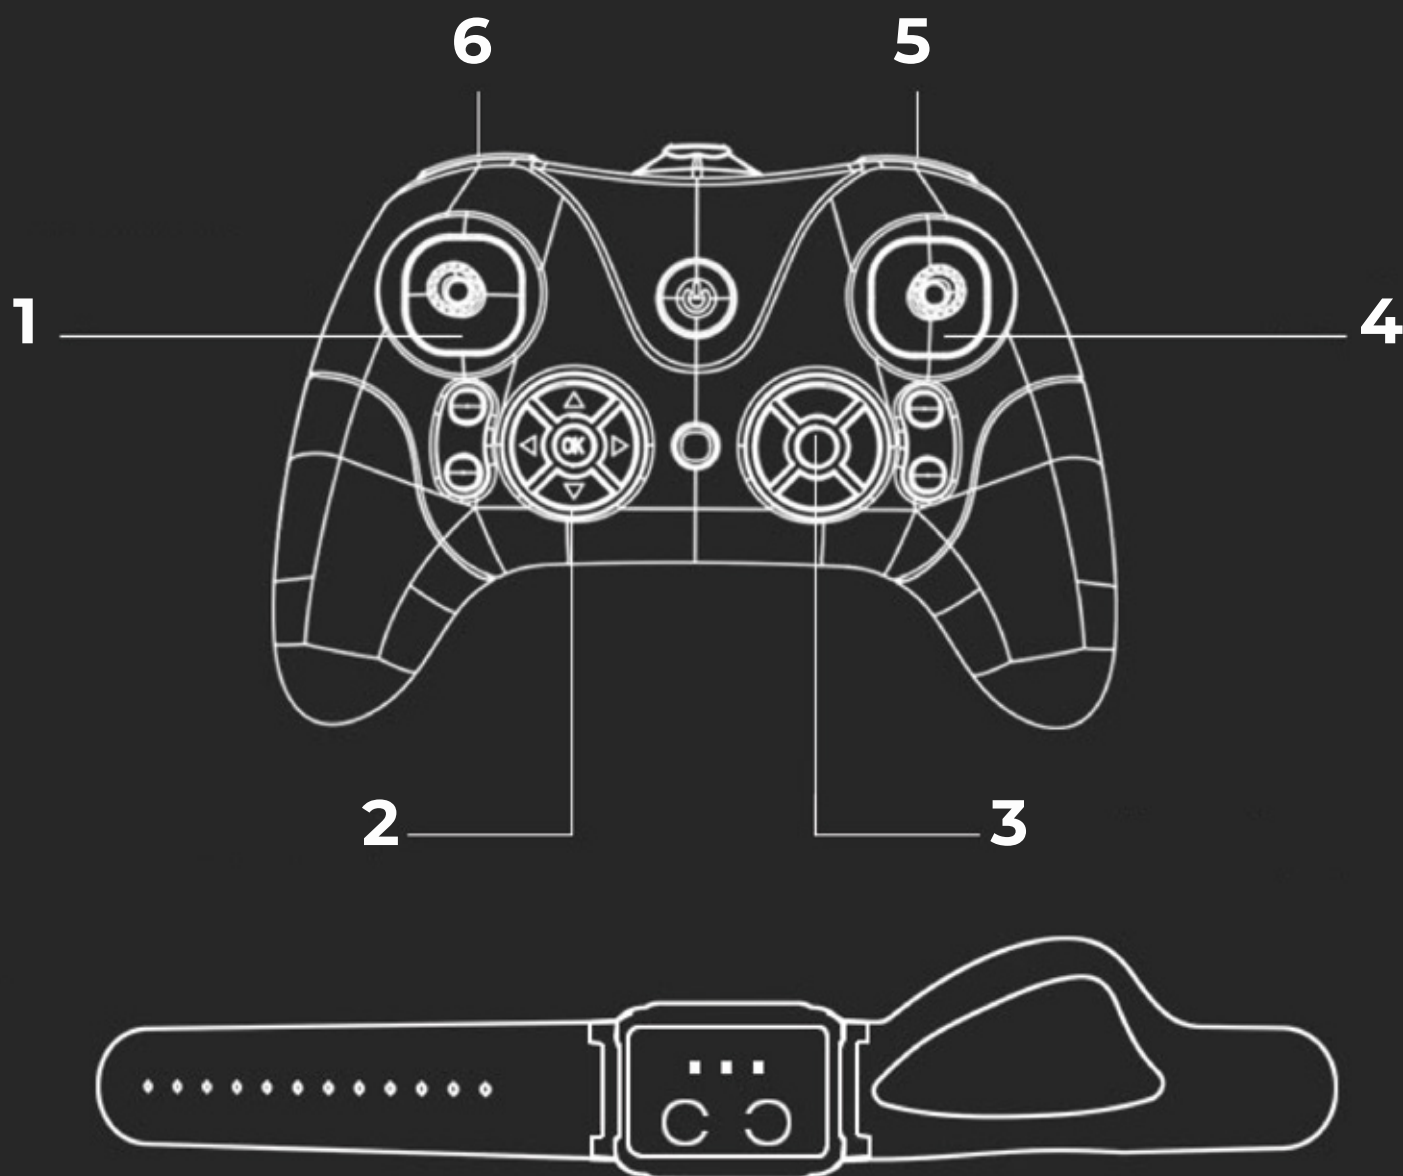

Joystick

1	Avanti, Indietro, Destra, Sinistra	4	Cannone Su/Giù - Rotazione Destra /Sinistra
2	Laser ON/OFF	5	Scatto
3	Messa a punto della torretta	6	Colpo Singolo

Spray ON|OFF | Programmazione | Musica ON/OFF | Cambio musica | Veloce/Lento
Tasto Dimostrazione | Cambio musica | Luce ON/OFF | Regolazione della torretta