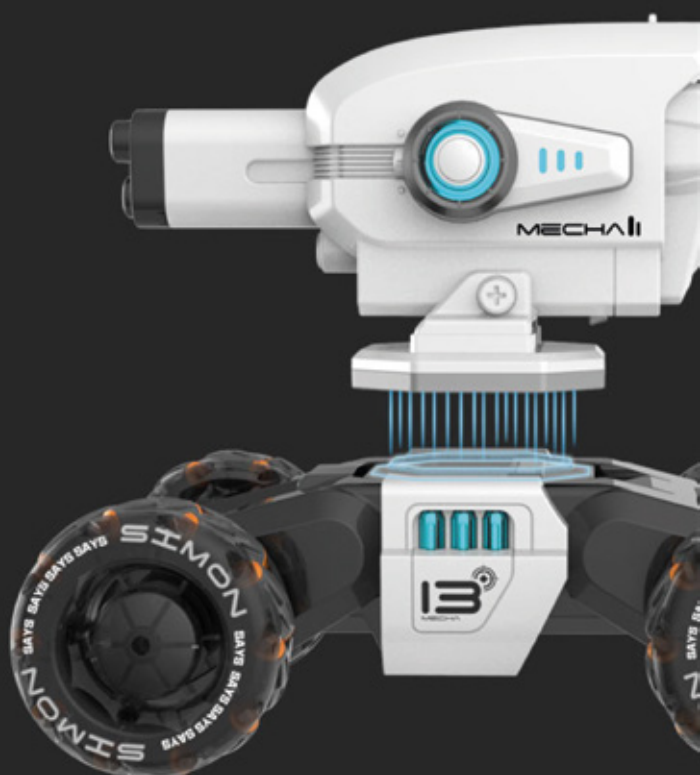

Gli pneumatici al loro interno sono composti da tante piccole ruote, ogni ruota è collegata ad un motore che gli permette rapidi cambi di direzione.

**Ampio serbatoio**  
per i liquidi

**Ruote meccaniche**  
fluttuanti

**Funzione**  
spruzzatura

**Joystick**  
con vibrazione

**Indicatore modulare**  
livello batteria

**Modalità**  
combattimento

**Controllo**  
tramite joystick

**Struttura**  
attrazione magnetica

**Modalità**  
bomba d'acqua

## Bomba d'acqua ad alta velocità

La caratteristica principale del Mecha Guardian è la possibilità di sparare, grazie ad un apposito pulsante posto sul joystick, una potente bomba d'acqua, composta dal 90% di acqua, che si distruggerà automaticamente non appena avrà colpito il bersaglio.

Ampio serbatoio per le bombe d'acqua dotato di traiettoria di tiro, i colpi, una volta toccato il suolo, si autodistruggono. I colpi sparati hanno una traiettoria che simula una munizione reale