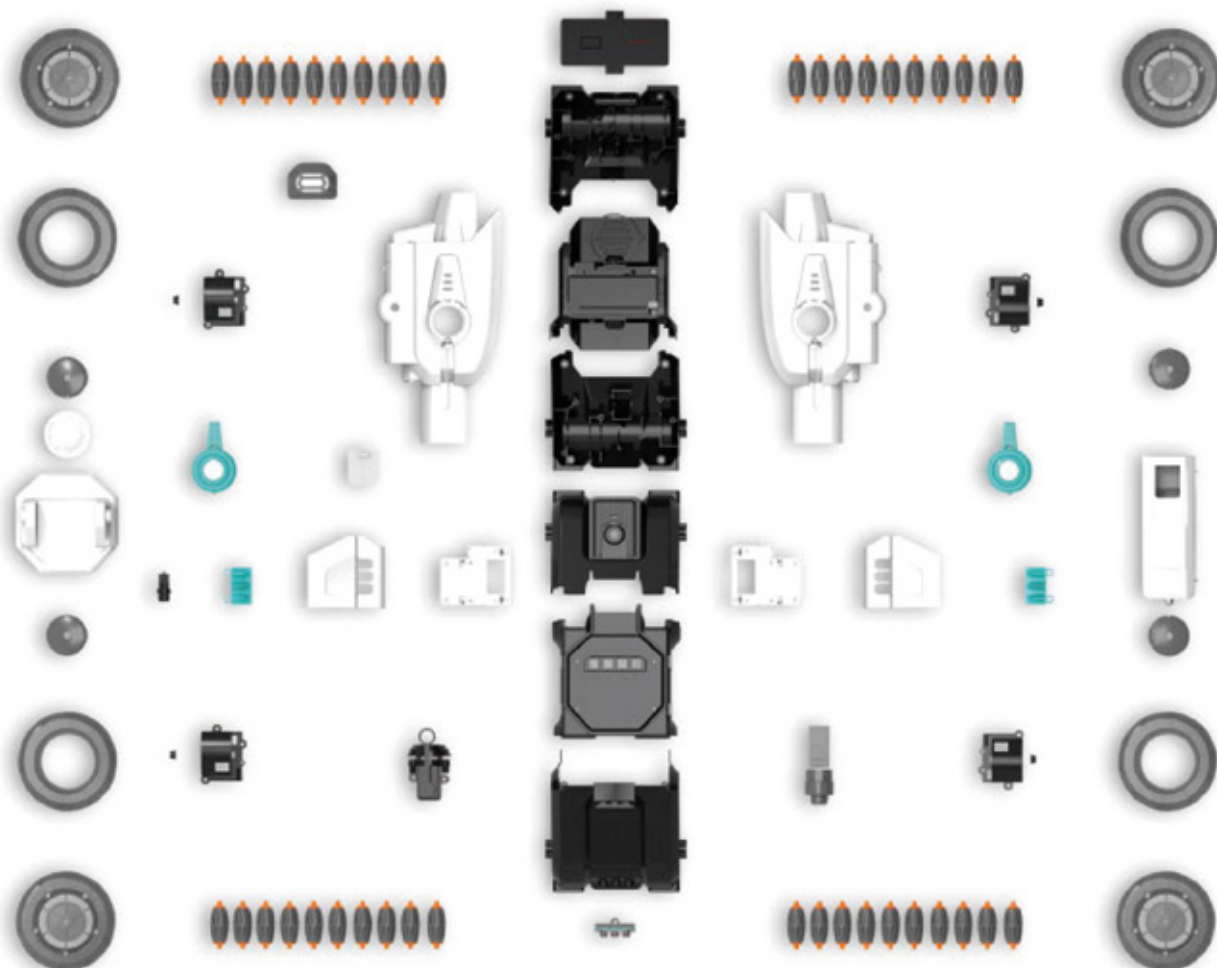

Ampio serbatoio per le bombe d'acqua dotato di traiettoria di tiro, i colpi, una volta toccato il suolo, si autodistruggono. I colpi sparati hanno una traiettoria che simula una munizione reale

# Diverse modalità di guida per un controllo dei movimenti senza precedenti

- > Rotazione a 360° per muoversi in ogni direzione e senza attrito sul terreno
- > Movimento Laterale
- > Movimento a 45°

# Struttura magnetica