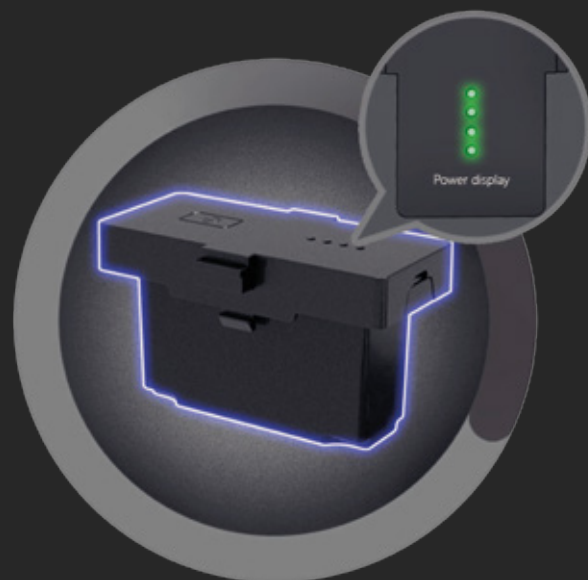

## Bomba d'acqua ad alta velocità

La caratteristica principale del Mecha Guardian è la possibilità di sparare, grazie ad un apposito pulsante posto sul joystick, una potente bomba d'acqua, composta dal 90% di acqua, che si distruggerà automaticamente non appena avrà colpito il bersaglio.

## Smontaggio semplice

Il mech intelligente adotta un dispositivo di induzione magnetica rimovibile.  
Il vano batterie può essere facilmente rimosso e smontato in un solo passaggio.

Dotato di indicatore modulare per il livello della batteria, facile da installare.

**Durata della batteria 45-50 minuti**

**Tempo di ricarica circa 4 ore**

Premendo il pulsante è possibile controllare il livello della batteria.

1 luce accesa Livello batteria inferiore al 25%

2 luci accese Livello batteria tra il 50 - 70%

3 luci accese Livello batteria maggiore del 75%

4 luci accese Batteria completamente carica