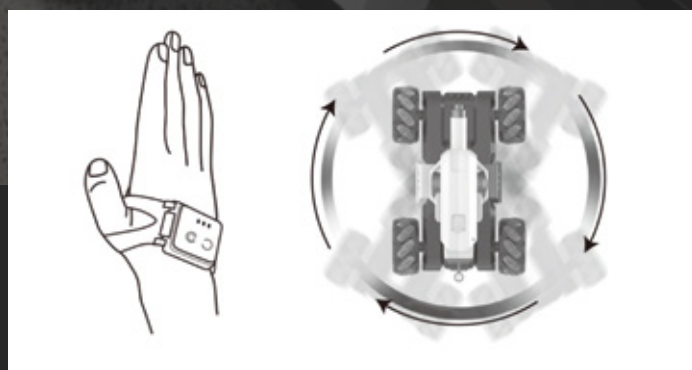

# Modalità Competizione

La combinazione di scienza e tecnologia rendono il Mech Warrior l'ideale per gli E-Sport e con il laser ad infrarossi la precisione dei colpi è infallibile. La torretta può muoversi verso l'alto e il basso.

È possibile un doppio controllo remoto tramite il joystick con vibrazione e controllo della gravità e l'orologio per il controllo del movimento.

Posizionando la mano in maniera orizzontale rispetto al terreno, è possibile muovere la torretta verso l'alto o verso il basso.

Inclinando il palmo della mano di circa 90° verso destra, e oscillando le braccia su e giù è possibile sparare.

Inclinando il palmo della mano avanti o indietro è possibile far ruotare i robot a seconda della direzione scelta.

Inclinando il palmo della mano verso destra o sinistra è possibile far ruotare i robot a seconda della direzione scelta.