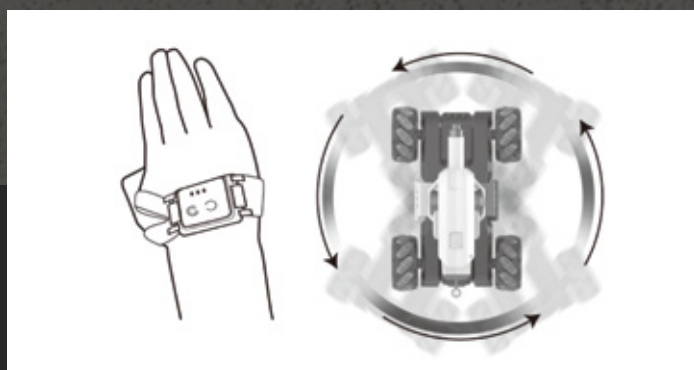

Inclinando il palmo della mano avanti o indietro è possibile far ruotare i robot a seconda della direzione scelta.