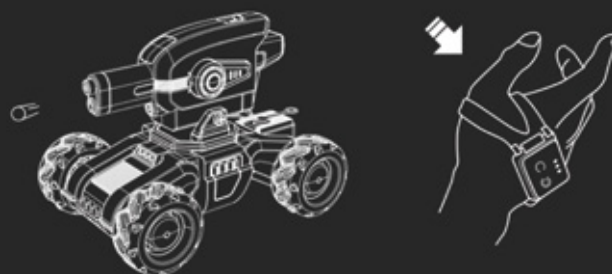

3 luci accese Livello batteria maggiore del 75%

4 luci accese Batteria completamente carica

# Modalità Competizione

La combinazione di scienza e tecnologia rendono il Mech Warrior l'ideale per gli E-Sport e con il laser ad infrarossi la precisione dei colpi è infallibile. La torretta può muoversi verso l'alto e il basso.

È possibile un doppio controllo remoto tramite il joystick con vibrazione e controllo della gravità e l'orologio per il controllo del movimento.

Posizionando la mano in maniera orizzontale rispetto al terreno, è possibile muovere la torretta verso l'alto o verso il basso.