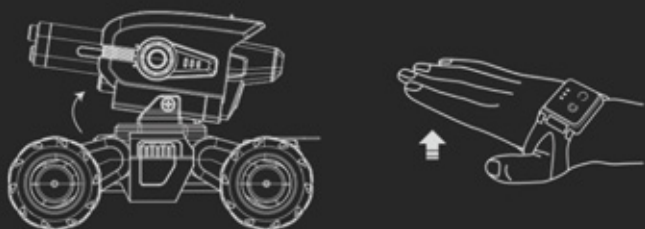

3 luci accese Livello batteria maggiore del 75%

4 luci accese Batteria completamente carica

# Modalità Competizione

La combinazione di scienza e tecnologia rendono il Mech Warrior l'ideale per gli E-Sport e con il laser ad infrarossi la precisione dei colpi è infallibile. La torretta può muoversi verso l'alto e il basso.

È possibile un doppio controllo remoto tramite il joystick con vibrazione e controllo della gravità e l'orologio per il controllo del movimento.

Posizionando la mano in maniera orizzontale rispetto al terreno, è possibile muovere la torretta verso l'alto o verso il basso.