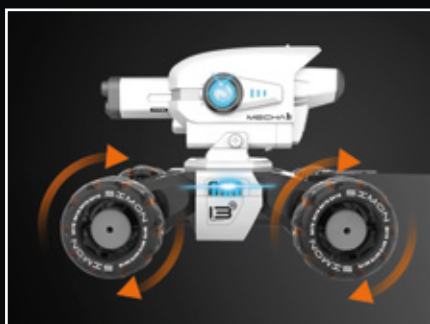

Diverse modalità di guida per un controllo dei movimenti senza precedenti

- > Rotazione a 360° per muoversi in ogni direzione e senza attrito sul terreno
- > Movimento Laterale
- > Movimento a 45°